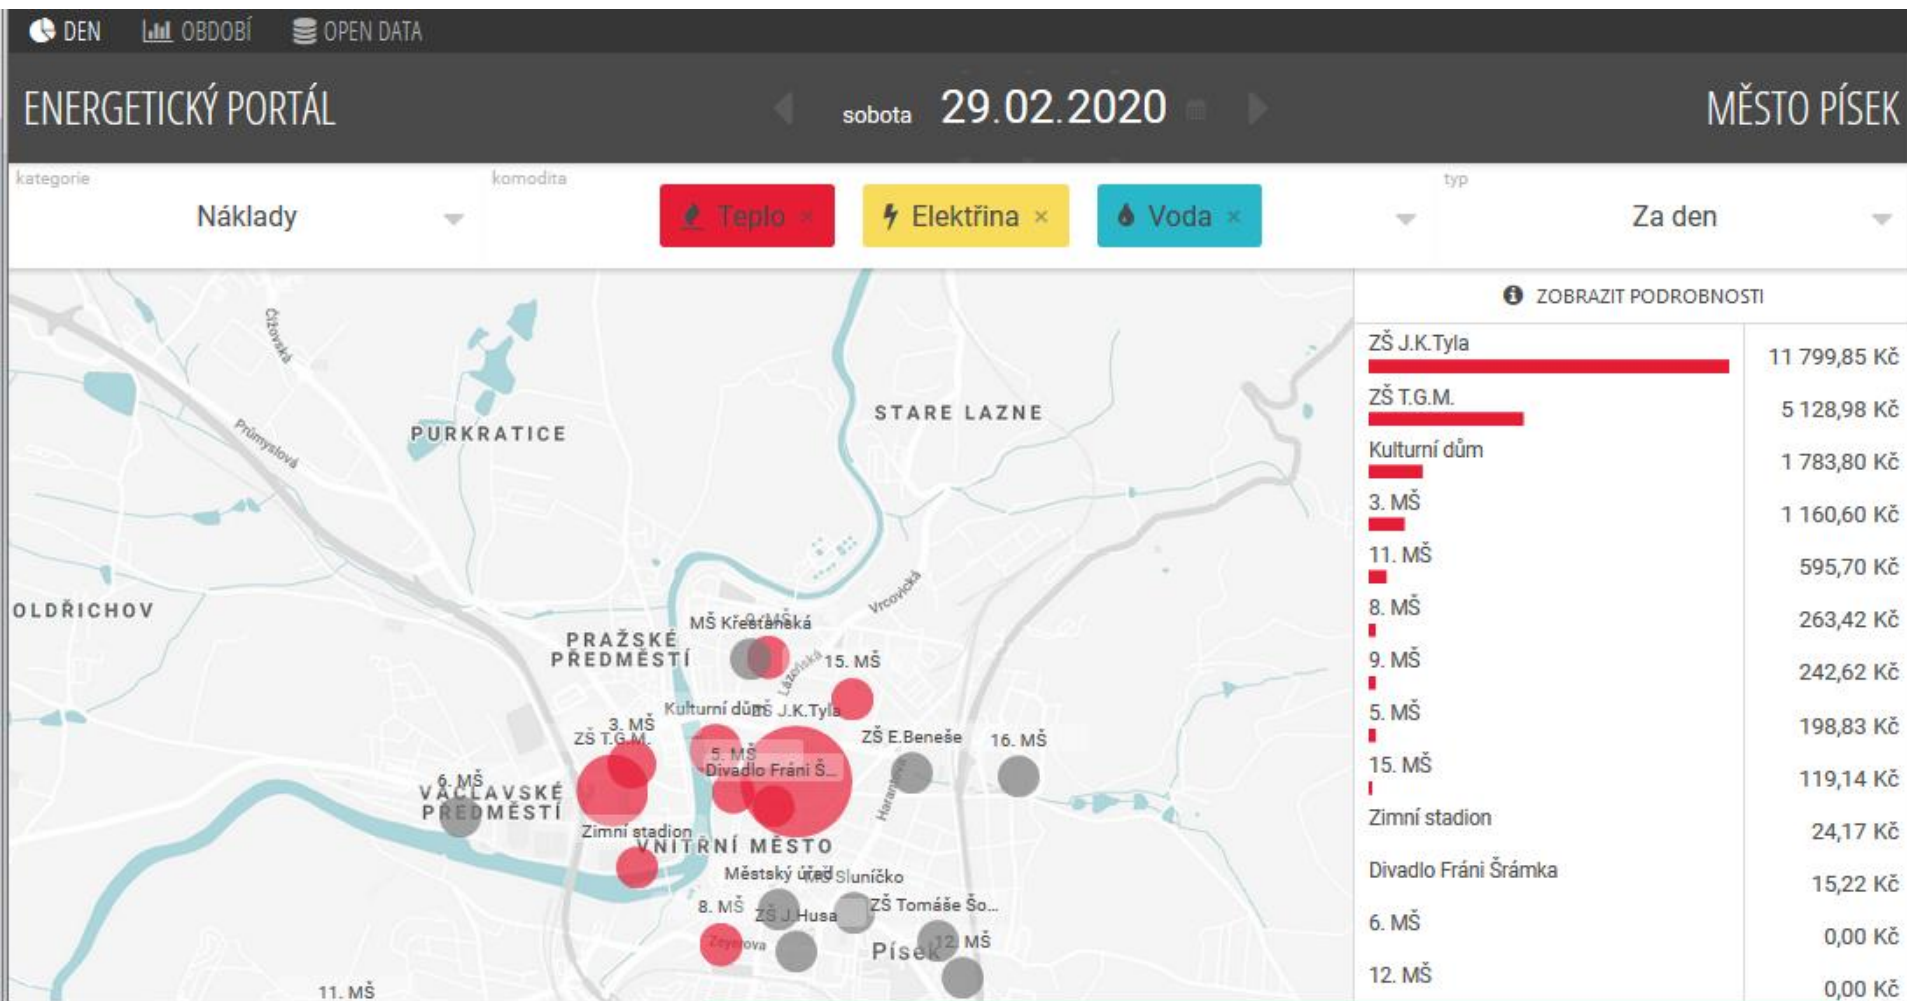

Chytrá budoucnost